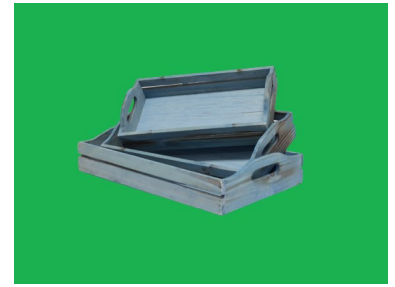

YW338B Z

podnos drevený s uškami, MODRÁ
Krabica/Kartón: 1 / 16 SET

Cena bez DPH 14,35 €/SET