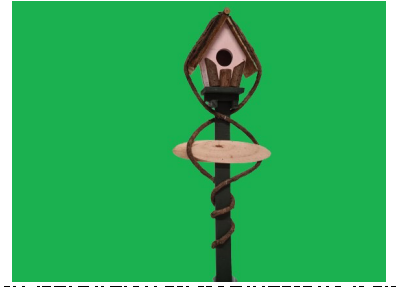

**YW244B** Z

drevená búdka zápich 67 cm, ŽLTÁ  
Krabica/Kartón: 1 / 48 Ks

Cena bez DPH 10,20 €/Ks

**YW245B** Z

drevená búdka zápich 67 cm, ZELENÁ  
Krabica/Kartón: 1 / 48 Ks

Cena bez DPH 10,20 €/Ks

**YW248B** Z

drevená búdka zápich 67 cm, RUŽOVÁ  
Krabica/Kartón: 1 / 48 Ks

Cena bez DPH 10,20 €/Ks

**YW249B** Z

drevený podnos S/2, 3x22x39 cm, 3x29x45 cm  
Krabica/Kartón: 1 / 24 SET

Cena bez DPH 15,90 €/SET

**YW250B** Z