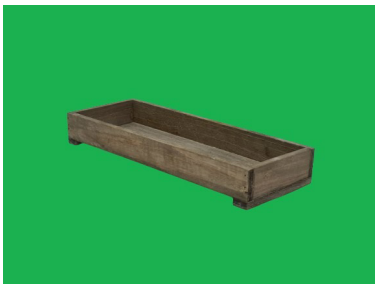

YW332B Z

podnos drevený 4x12x32 cm, PRÍRODNÁ
Krabica/Kartón: 1 / 60 Ks

Cena bez DPH 2,90 €/Ks