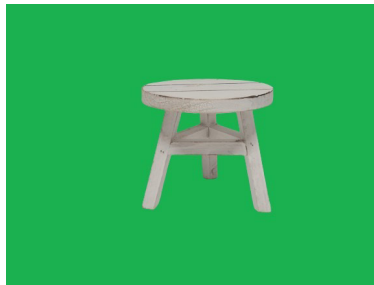

YW330B Z

stol ek drevený 12x15 cm, PRÍRODNÁ
Krabica/Kartón: 1 / 80 Ks

Cena bez DPH 3,70 €/Ks