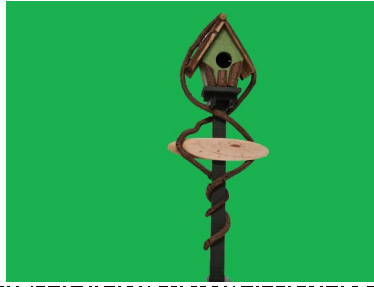

**YW244B** Z

drevená búdka zápich 67 cm, ŽLTÁ  
Krabica/Kartón: 1 / 48 Ks

Cena bez DPH 10,20 €/Ks

**YW245B** Z

drevená búdka zápich 67 cm, ZELENÁ  
Krabica/Kartón: 1 / 48 Ks

Cena bez DPH 10,20 €/Ks

**YW248B** Z

drevená búdka zápich 67 cm, RUŽOVÁ  
Krabica/Kartón: 1 / 48 Ks

Cena bez DPH 10,20 €/Ks

**YW249B** Z

drevený podnos S/2, 3x22x39 cm, 3x29x45 cm  
Krabica/Kartón: 1 / 24 SET

Cena bez DPH 15,90 €/SET

**YW250B** Z

drevený podnos S/2, 3 x 29 cm, 3 x 33 cm  
Krabica/Kartón: 0 / 24 SET

Cena bez DPH 15,35 €/SET

**YW263B** Z

drevená búdka záves 22 x 15 x 11 cm, ZELENÁ  
Krabica/Kartón: 0 / 24 Ks

Cena bez DPH 8,35 €/Ks

**YW329B** Z