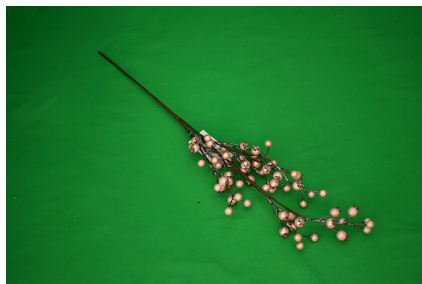

EYK9418PK

konár bobule 68 cm, RUŽOVÁ
Krabica/Kartón: 24 / 240 Ks