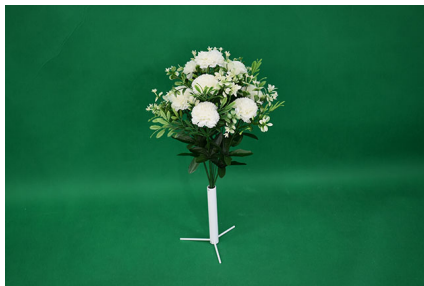

**EE009****Z**

kytica slne nica s doplnkom 36 cm, ŽLTÁ
Krabica/Kartón: 36 / 360 Ks

**EE032 CR****Z**

kytica karafiát 10 stopiek 45 cm, KRÉMOVÁ
Krabica/Kartón: 12 / 96 Ks

**EE032 MIX****Z**

kytica karafiát 10 stopiek 45 cm, Mix farieb
Krabica/Kartón: 12 / 96 Ks