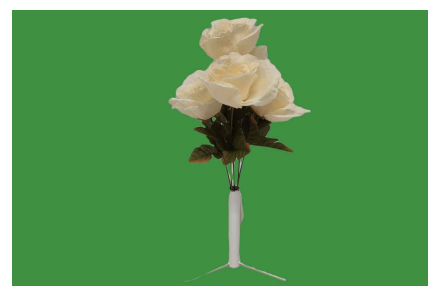

LY126 CR Z

kytice ruža 5 stopiek, 41 cm, KRÉMOVÁ

Krabica/Kartón: 24 / 144 Ks

Cena bez DPH 1,95 €/Ks