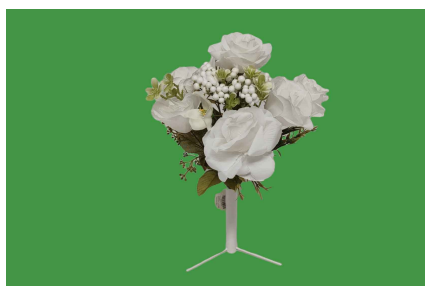

LY128 WH Z

kytice ruža s doplnkom 40 cm, BIELA

Krabica/Kartón: 12 / 96 Ks

Cena bez DPH 3,60 €/Ks