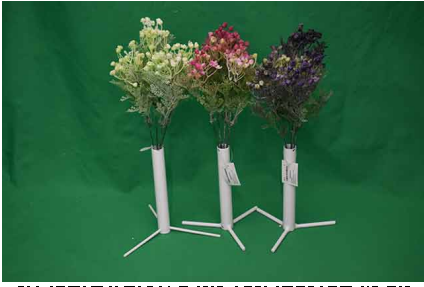

kytica minikvety 34 cm, MIX FARIEB
Krabica/Kartón: 1 / 500 Ks

Cena bez DPH 1,15 €/Ks

YW880A Z

doplnok s bobu kami 30 cm, MIX FARIEB
Krabica/Kartón: 1 / 500 Ks

Cena bez DPH 1,35 €/Ks

YW881A **Z**

doplnok gypsofila 30 cm, MIX FARIEB
Krabica/Kartón: 1 / 500 Ks