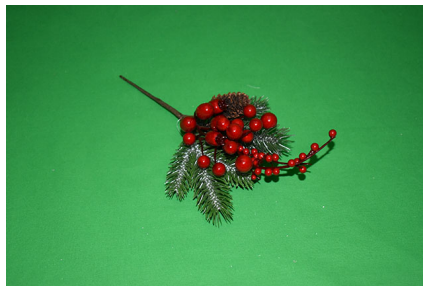

WW074BG Z

zapichova ka bobule, šiška 29 cm, BORDOVÁ
Krabica/Kartón: 60 / 600 Ks

Cena bez DPH 0,85 €/Ks

WW074RD Z

zapichova ka bobule, šiška 29 cm, ERVENÁ
Krabica/Kartón: 60 / 600 Ks

Cena bez DPH 0,85 €/Ks

WW074WH Z