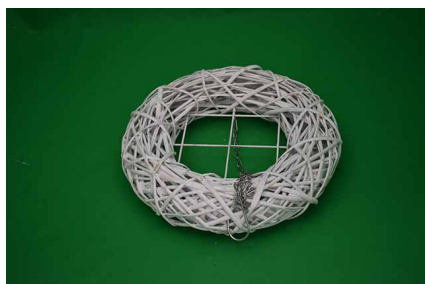

Cena bez DPH 7,10 €/Ks

**ZD17844B** Z

sánky drevené 7x19x30 cm, PRÍRODNÁ  
Krabica/Kartón: 0 / 30 Ks

Cena bez DPH 5,05 €/Ks

**ZD202001A** Z

veniec prútený závesný 30 cm, BIELA  
Krabica/Kartón: 0 / 20 Ks

Cena bez DPH 6,25 €/Ks