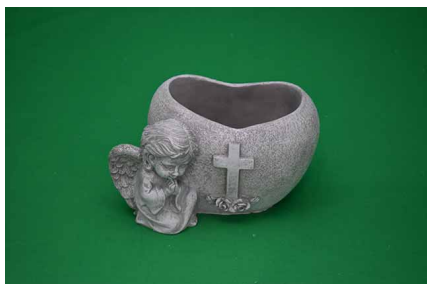

LH095 Z

srdce s anjelom 15x21x13 cm, ŠEDÁ, cement
Krabica/Kartón: 0 / 8 Ks

Cena bez DPH 5,60 €/Ks